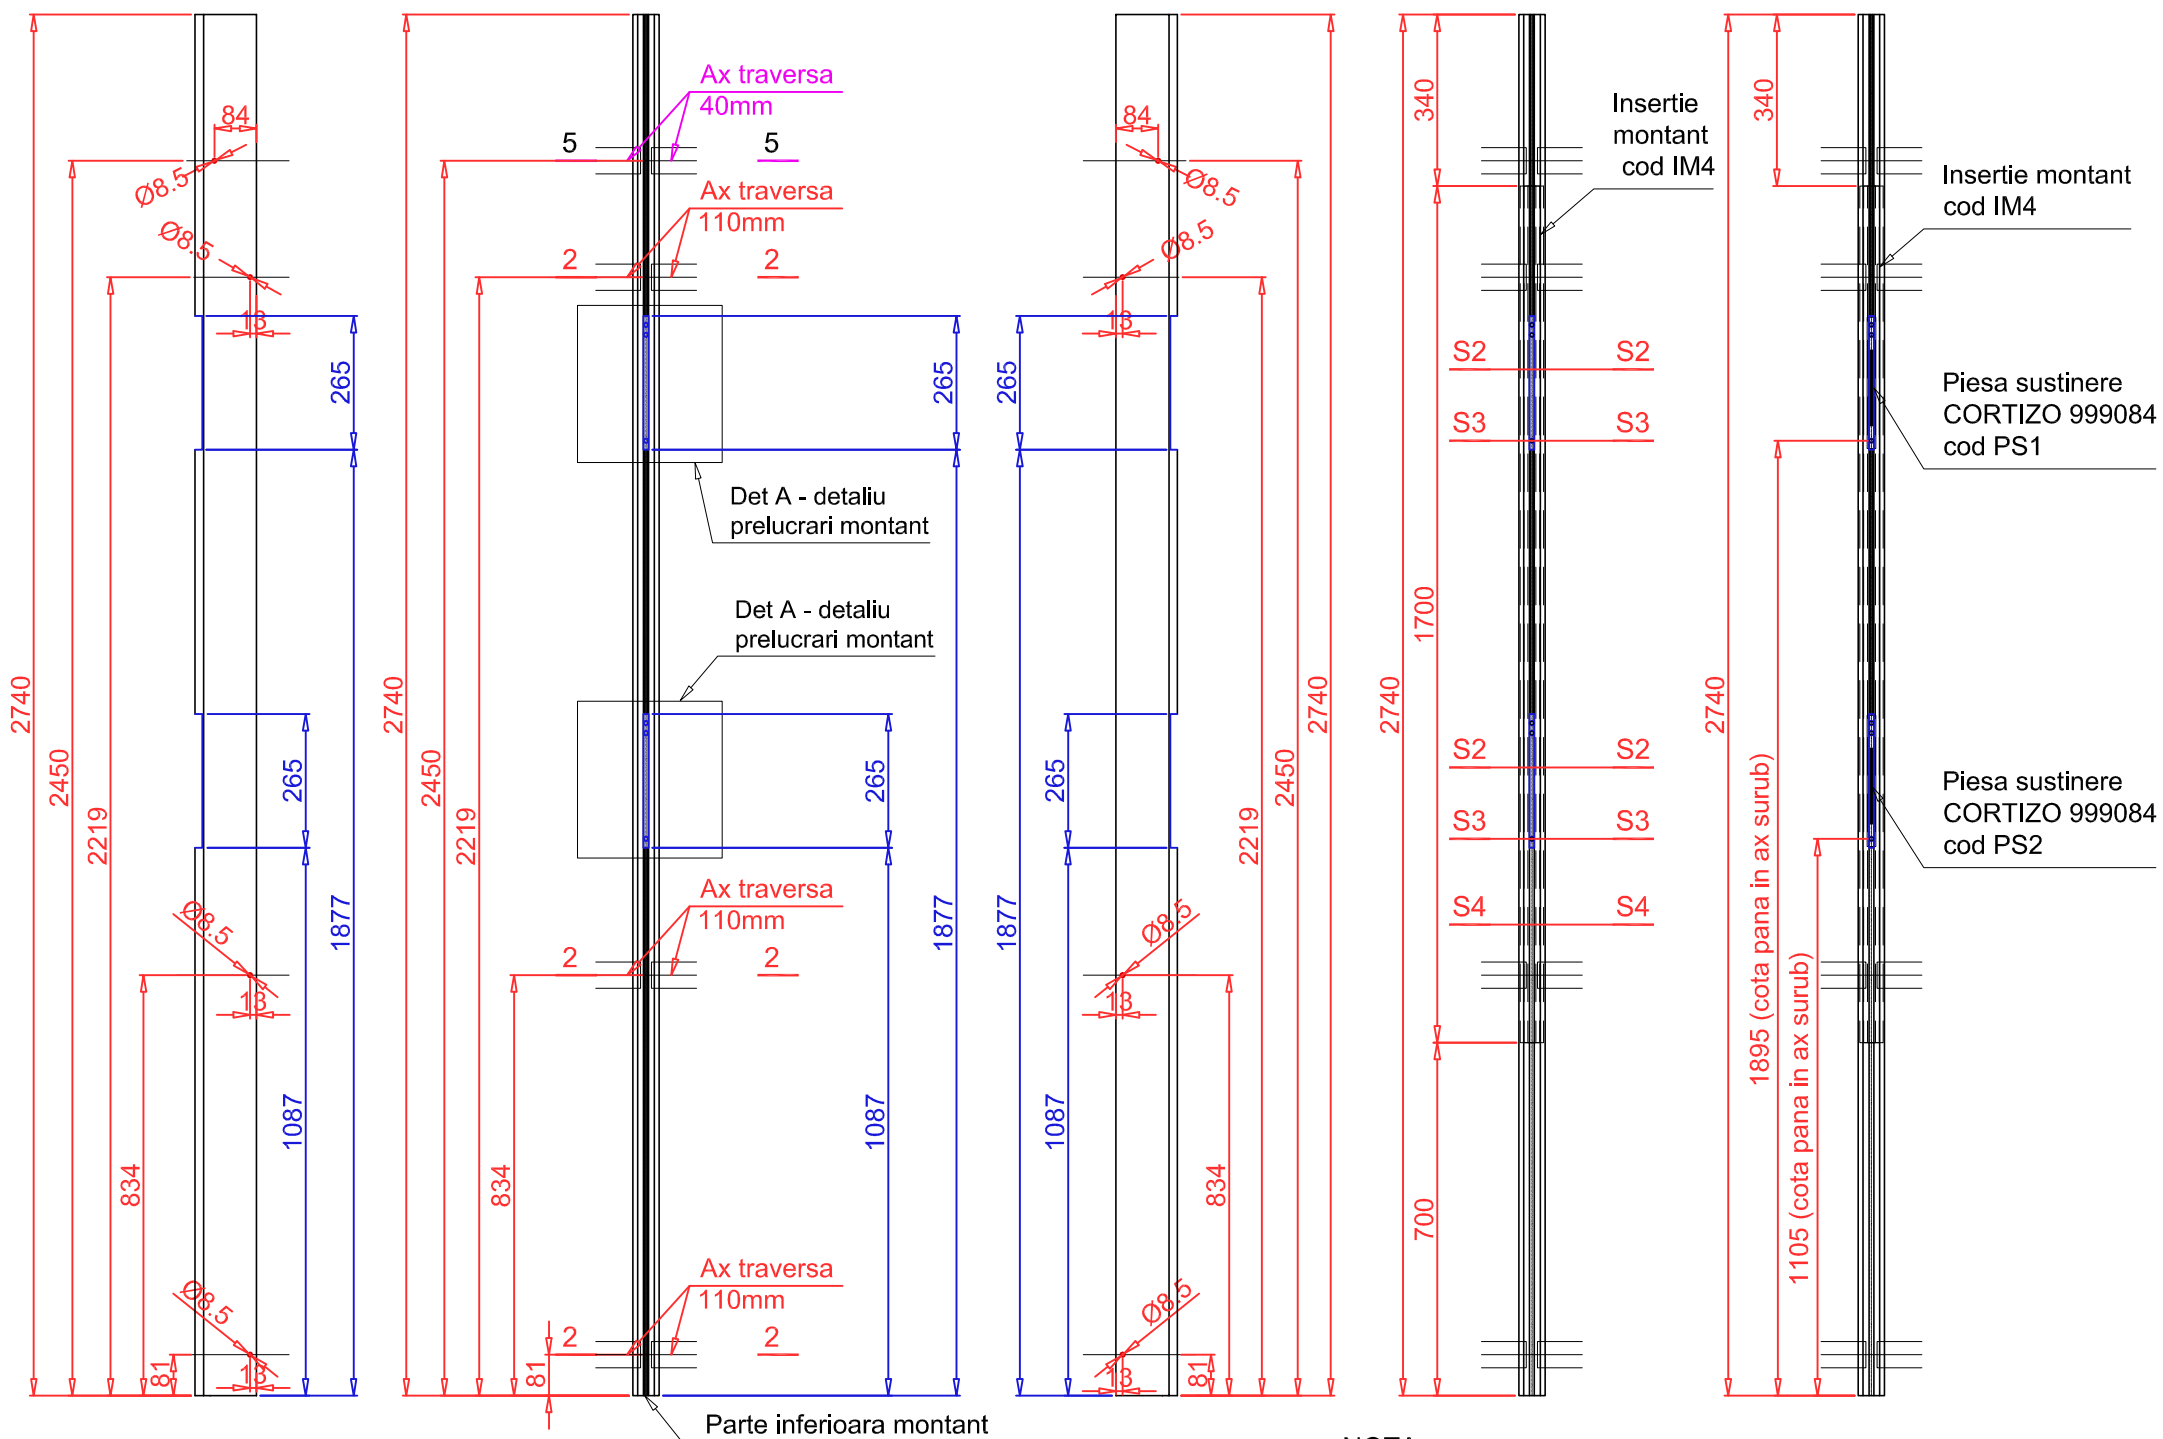

Ansamblu montant M18.1, 7 buc.

NOTA:
Montantii vor fi prevazuti cu picuratori in dreptul primei traverse de jos si ultimei traverse de sus.